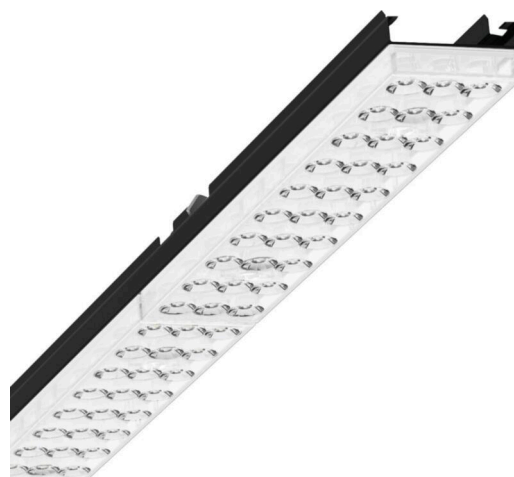

Лампо- и прибородержатели - Individual.Lens.Optic - прямой свет, узко- и широконаправленный - без видимых стыков

Ламподержатель из оцинкованного стального профиля, поверхность покрыта лаком на полиэфирной смоле. Крепление без инструментов с нажимными затворами, встроенными в конструкцию, обеспечивают защиту от кражи и взлома. Цвет корпуса черный RAL 9005; Прямой узко и широко направленный свет, распространяющийся через линзу «Individual.Lens.Optic» из пластика ПММА. Оптика отдельных линз делает сборку и установку предельно удобными, плоскость легко чистится. Тройные ряды из отдельных линз и лампо-/прибородержатели, идеально согласованные между собой, обеспечивают цельный вид без стыков и неравномерностей. Подключение к электросети через штатную 5-полюсную штекерную деталь для быстрой сборки, со свободным выбором фаз. Встроенный механизм для правильной сборки для быстрого монтажа. Сменные блоки, позволяющие легко модернизировать освещение, существенно продлевают срок службы всей осветительной установки.

DEEP-LINK

<https://www.regiolum.de/ru/article/19430006074>

Ссылка	LED 5500lm 840
ηLB	100 %
Φ ↓/↑	98 % / 2 %
UGR поп./вдоль дисплей	17.5 / 17.7
	65° < 3000cd/m ²

Механика

цвет корпуса	черный RAL 9005
размеры (LxWxH/DxH)	1531mm x 55mm x 37mm
вес (нетто)	1.9kg
Вид монтажа	сборка трековых систем, световая структура